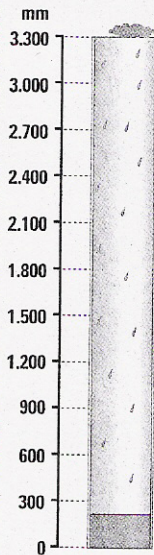

CLIMA POLAR (Frío y escasas precipitaciones)

PRECIPITACIONES
ANUALES

194

TEMPERATURAS 200 mm
MEDIAS

-11,2