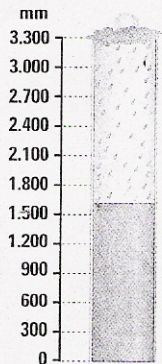

CLIMA DE MONTAÑA INTERTROPICAL (Diferencias en las lluvias)

PRECIPITACIONES ANUALES

1.716

TEMPERATURAS MEDIAS

14,3

CLIMA DE MONTAÑA TEMPLADA (Precipitaciones abundantes)

PRECIPITACIONES ANUALES

1.664

TEMPERATURAS MEDIAS

-6,5