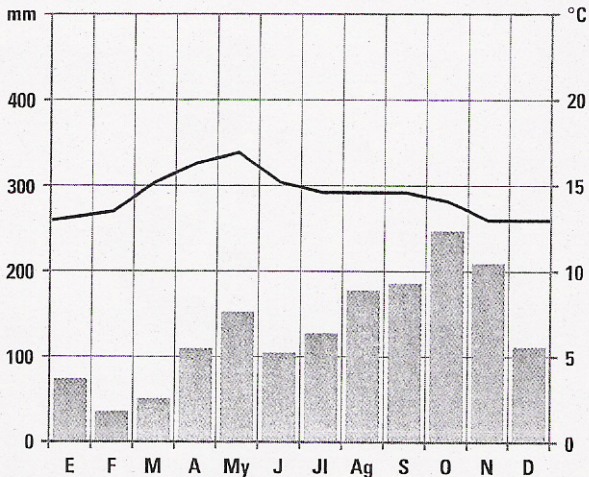

CLIMA DE MONTAÑA INTERTROPICAL (Diferencias en las lluvias)

PRECIPITACIONES ANUALES

1.716

TEMPERATURAS MEDIAS

14,3

CLIMA DE MONTAÑA TEMPLADA (Precipitaciones abundantes)

PRECIPITACIONES ANUALES

1.664

TEMPERATURAS MEDIAS

-6,5