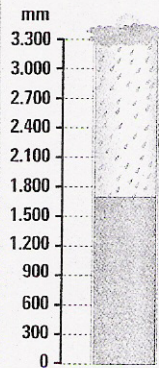

CLIMA DE MONTAÑA INTERTROPICAL (Diferencias en las lluvias)

PRECIPITACIONES ANUALES

1.716

TEMPERATURAS MEDIAS

14,3

CLIMA DE MONTAÑA TEMPLADA (Precipitaciones abundantes)

PRECIPITACIONES ANUALES

1.664

TEMPERATURAS MEDIAS

-6,5