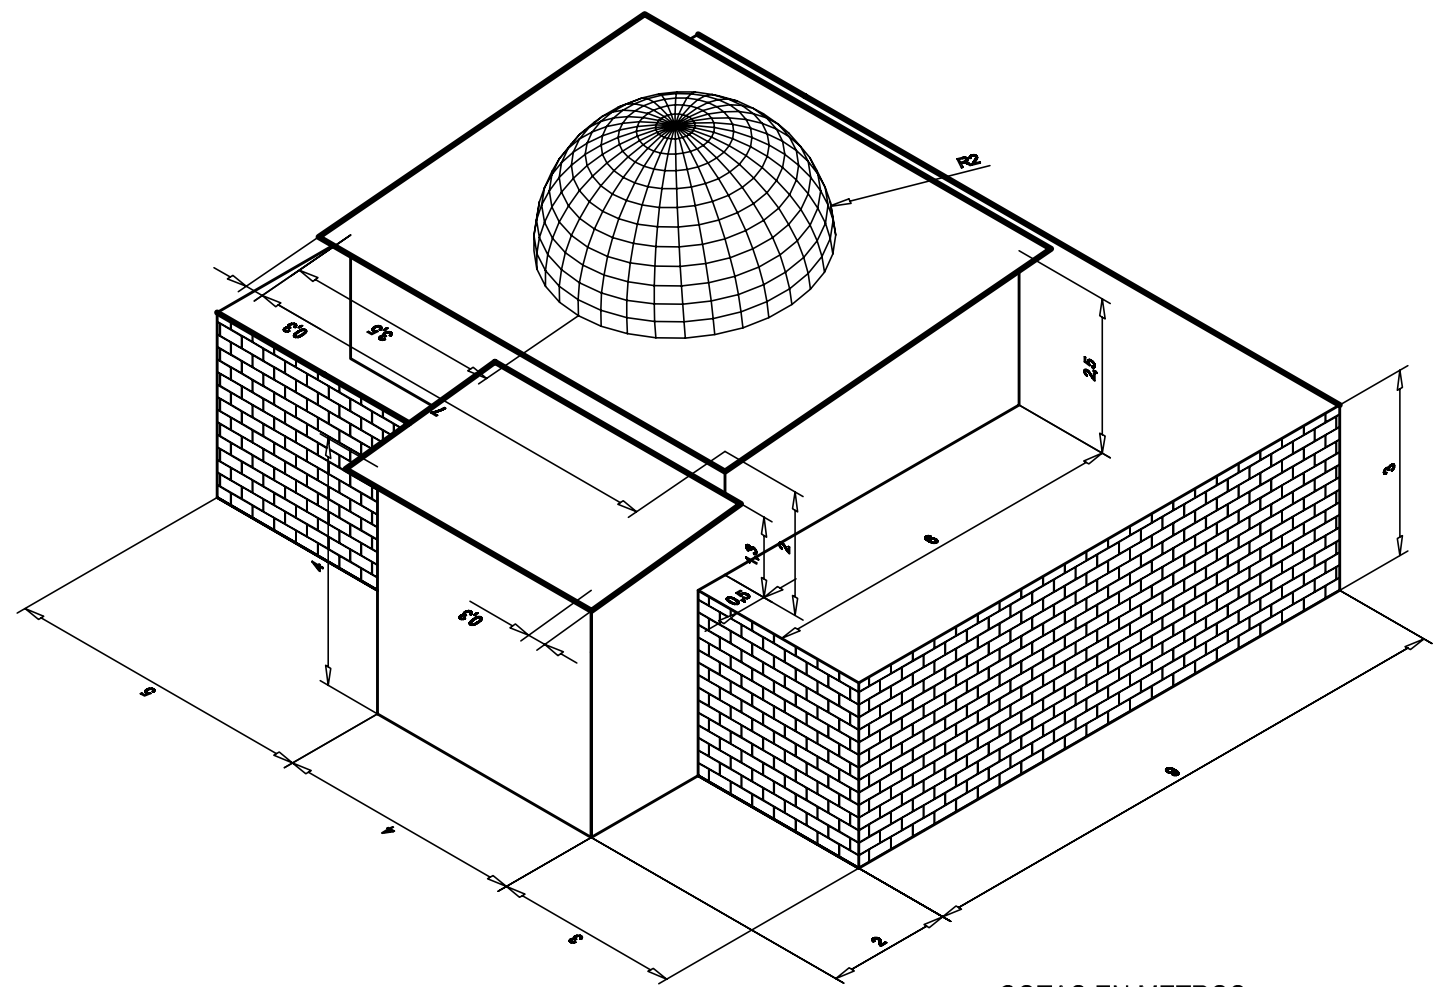

VISTA DE PERFIL - ESCALA 1/200

COTAS EN METROS

I.E.S. LAS SABINAS	NOMBRE	FERNANDO	
	APELLIDOS	MARTÍNEZ MOYA	
	FECHA	DICIEMBRE 2008	
	PLANO/PRÁCTICA	VIVIENDA 3D	ESCALA