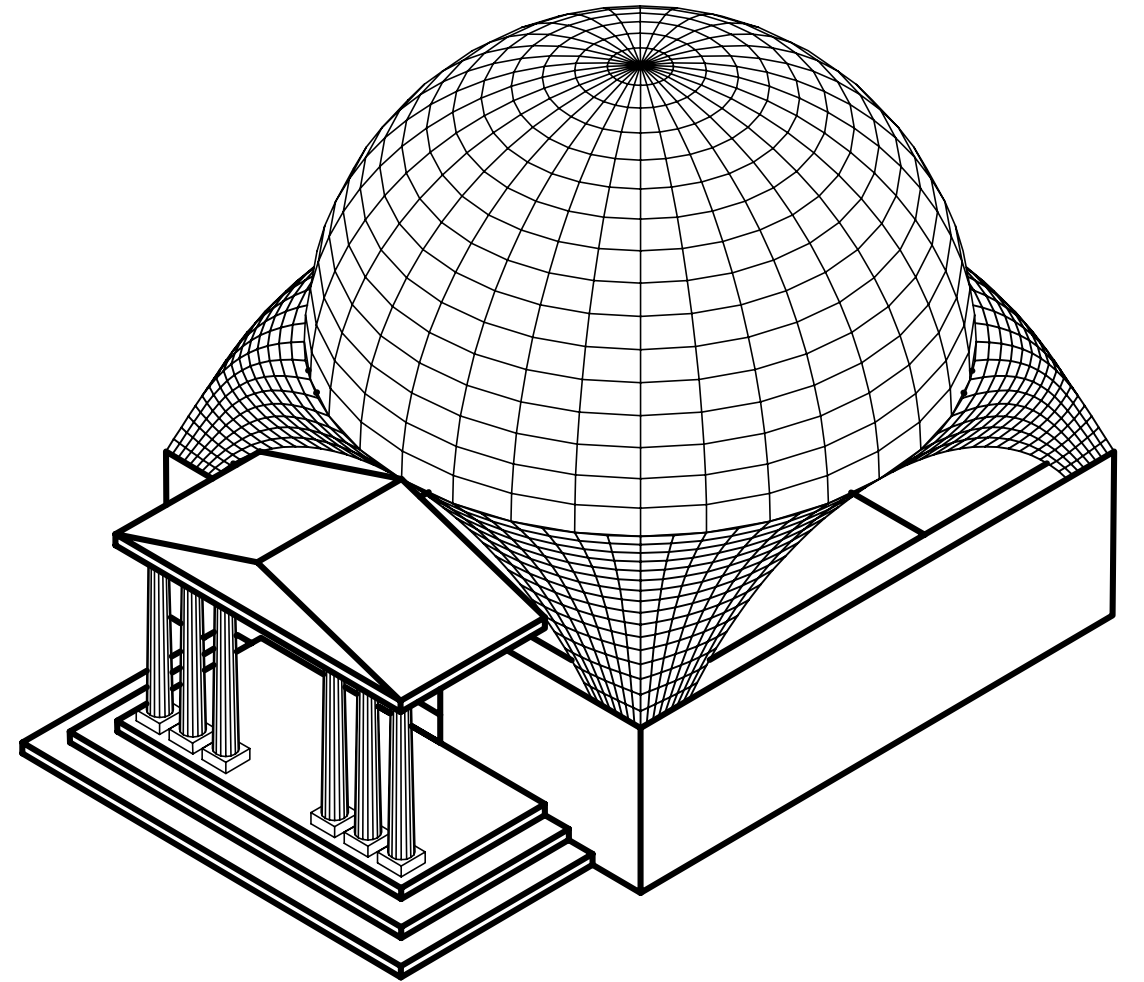

COLUMNAS: Radio superior 150 mm

I.E.S. LAS SABINAS	NOMBRE	FERNANDO	
	APELLIDOS	MARTÍNEZ MOYA	
	FECHA	FEBRERO 2009	
	PLANO/PRÁCTICA	EDIFICIO CUPULA	ESCALA